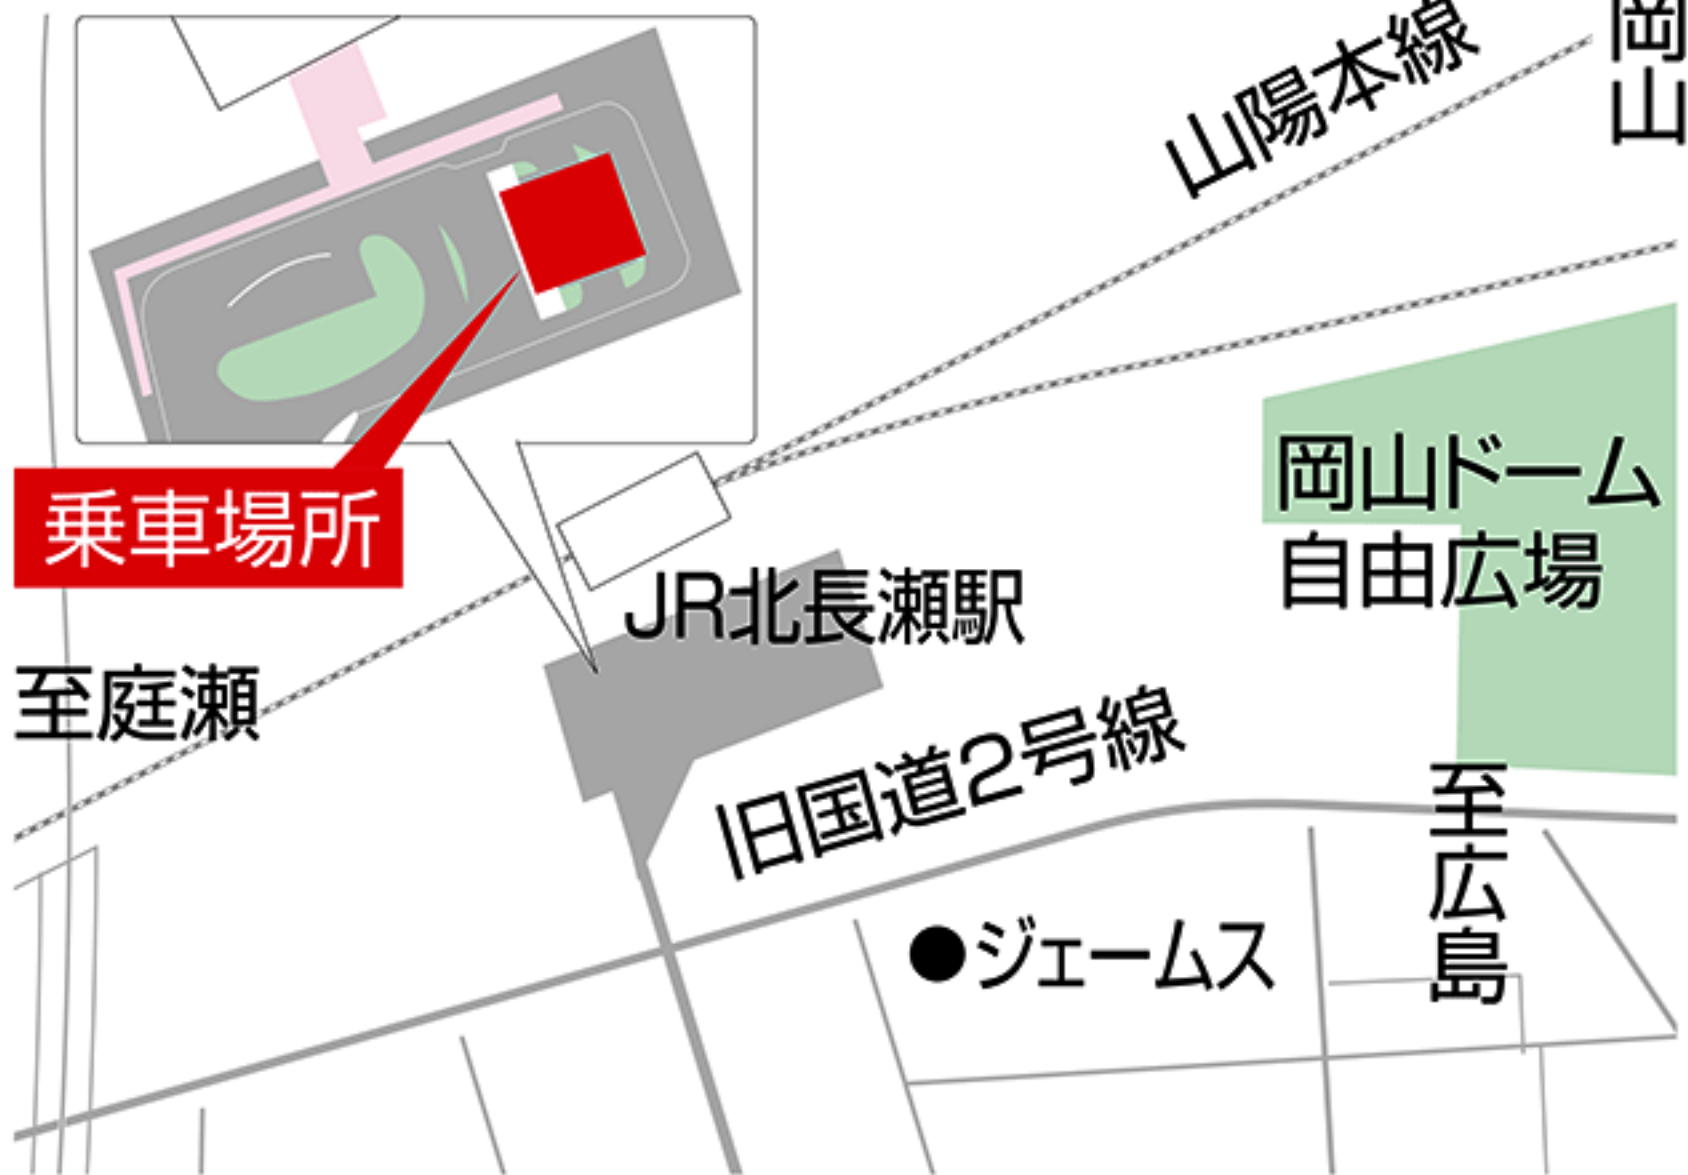

# 北長瀬駅前

乗車場所

JR北長瀬駅

山陽本線

至岡山

岡山ドーム  
自由広場

至庭瀬

旧国道2号線

●ジェームス

至広島