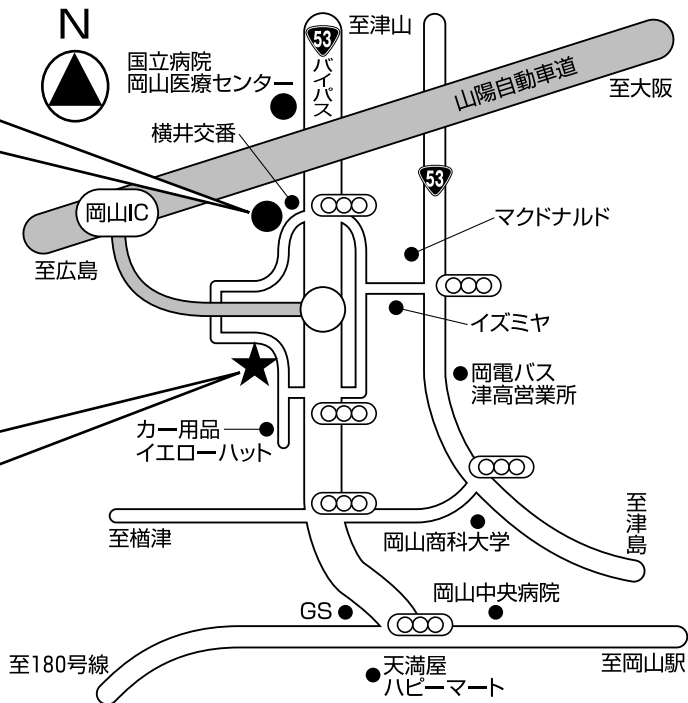

注 こちらではありません。

ここは、**高速バス
岡山インター駐車場**です。

お間違いのないよう
充分お気をつけください。

両備バスフレズパック岡山専用駐車場

岡山専用駐車場
(乗車場所)

極東リースの
青い看板が目印

※駐車場の所在地等不明な点についてはあらかじめお問い合わせください。