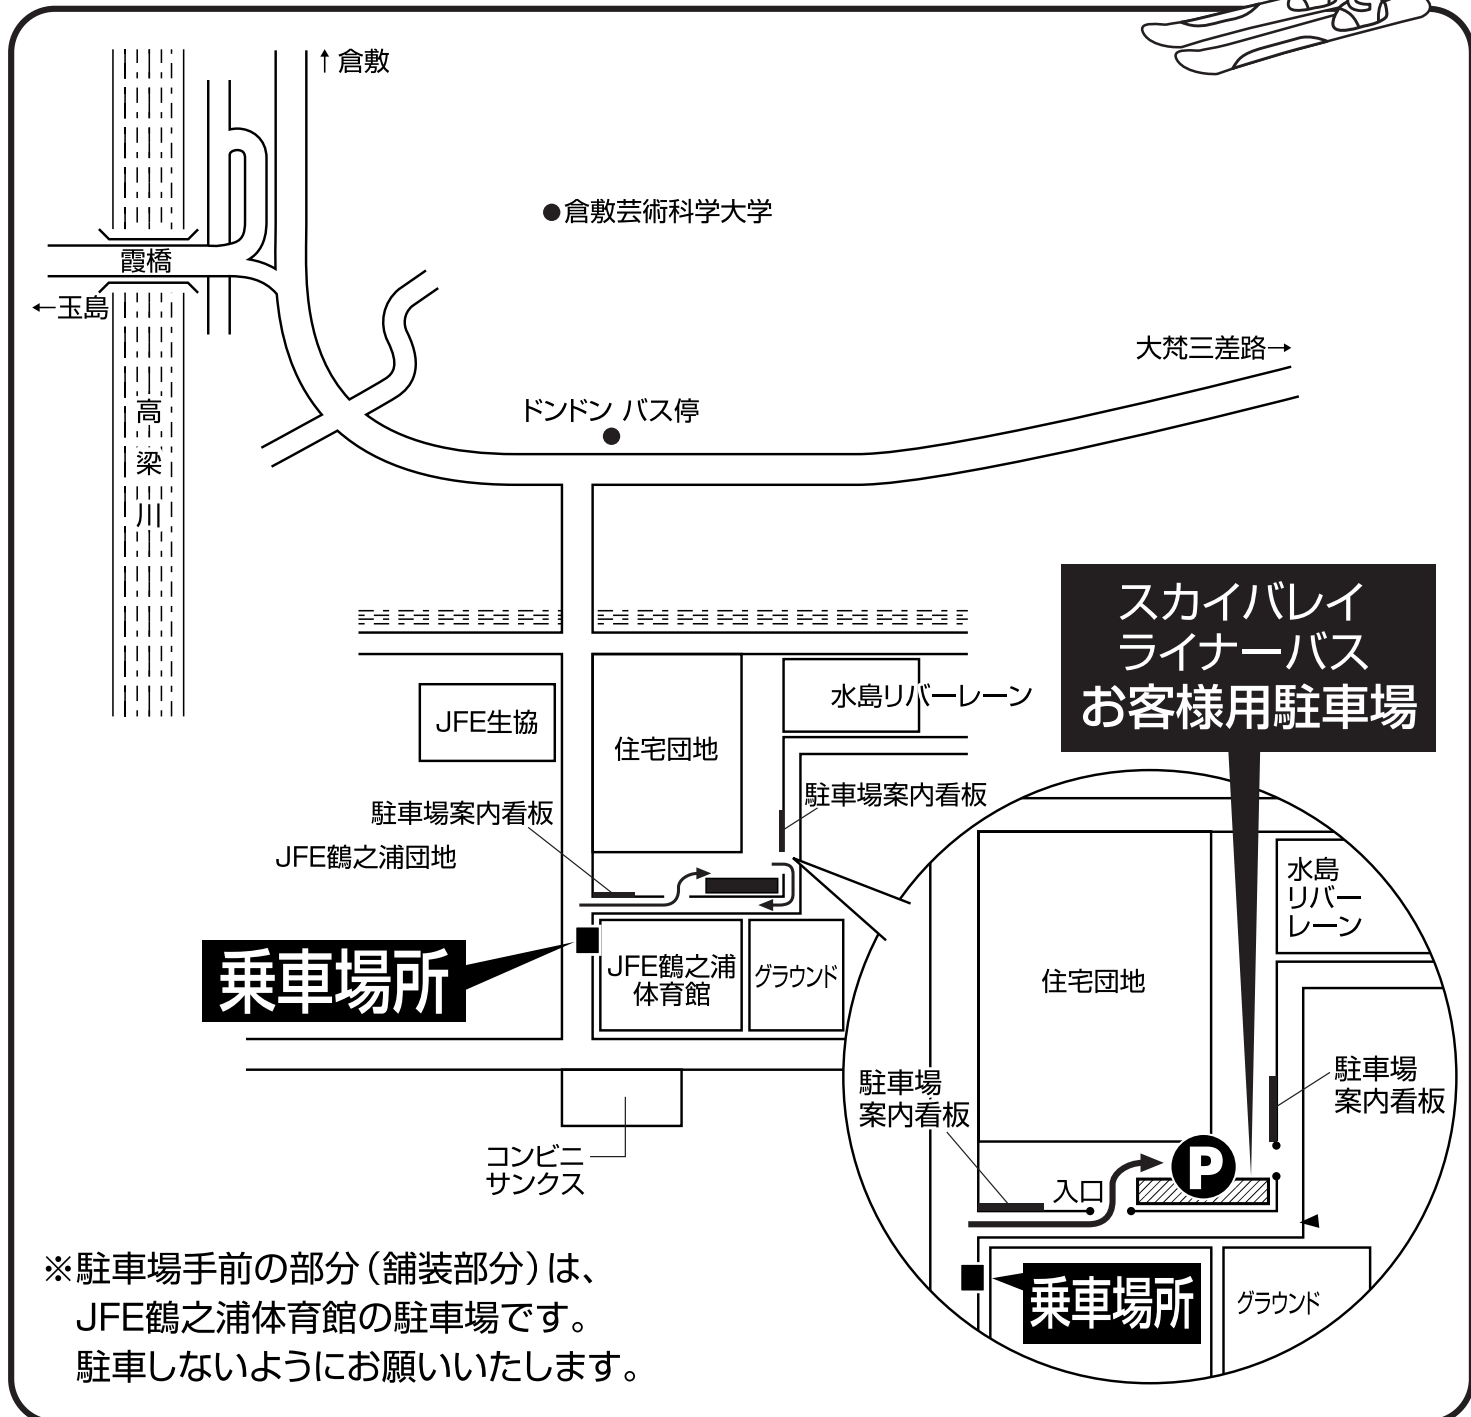

両備バスフレンドツアー-スカイバレイライナーバス

ご乗車場所略図

水島 倉敷市鶴之浦 JFE鶴之浦体育館北側駐車場

《自家用車を駐車される時のご注意》

※駐車場には管理人がいません。駐車中の事故等につきましては、
当社では責任を負いかねますのでご承知おきください。

両備バス

倉敷営業所 TEL.(086)422-4199